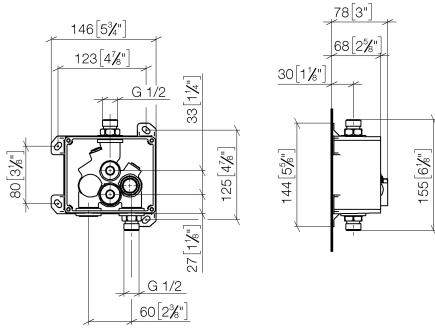

eSET Touchfree Waschtischbatterie ohne Temperatureinstellung zur Kombination mit Standardarmaturen -

35 742 970 90

- bleifrei
- 1x Rückflussverhinderer
- 1x Anschluss AG 1/2"
- Aufputz-Montage

Kombinierbar mit Ausläufen der Serien Vaia, Lissé, CL.1, IMO, Tara., Tara Logic, Meta.02, Deque, Supernova, Symetrics, LULU, MEM.

eSET Touchfree Waschtischbatterie ohne Temperatureinstellung zur
Kombination mit Standarmaturen -

35 742 970 90
mm [inches]

Zertifikate

LGA_29120.

WRAS_1906116.

eSET Touchfree Waschtischbatterie ohne Temperatureinstellung zur Kombination mit Standarmaturen -

35 742 970 90

Ersatzteilstückliste

Nr.	Artikelnummer	Benennung	Verbaumenge	Lieferzeit
1	04 30 31 024 01 90	Befestigungssatz	2	2
2	04 31 20 039 11 90	Stopfen	2	2
3	09 14 10 053 90	Dichtung	3	2
4	90 23 01 040 00 90	Rueckflussverhinderer	1	2
5	90 14 10 056 00 90	Dichtung	1	2
6	09 24 03 219 90	Nippel	1	2
7	09 14 10 117 90	Dichtung	1	2
8	09 14 10 031 90	Dichtung	1	2